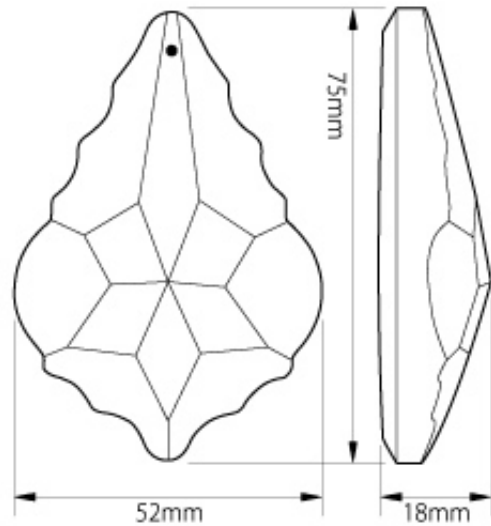

シャンデリアパーツ オクタゴン 28mm

- 素材：ガラス（クリア）
- サイズ：縦 28mm / 横 28mm / 厚さ 15mm / 重さ 9.6g
- 穴：2 赤タイプ 約 1.5mm / ピッチ 9mm
- 販売価格 1 個：85 円（税込 91 円）

●ご希望サイズに合わせての組み立ても承ります。

シャンデリアパーツ スクエア 22mm

- 素材：ガラス（クリア）
- サイズ：縦 22mm / 横 22mm / 厚さ 12mm / 重さ 5.7g
- 穴：2 赤タイプ 約 1.5mm / ピッチ 15.5mm
- 販売価格 1 個：80 円（税込 86 円）

シャンデリアパーツ ボール型ダイヤカット 40mm

- 素材：ガラス（クリア）
- サイズ：長さ 45mm / 直径 40mmΦ / 重さ 86g
- 穴：約 1.2mm
- 販売価格 1 個：500 円（税込 540 円）

シャンデリアパーツ ゴーン型 50mm

- 素材：ガラス（クリア）
- サイズ：長さ 50mm / 直径 42mmΦ / 重さ 69g
- 穴：約 1.5mm
- 販売価格 1 個：500 円（税込 540 円）

シャンデリアパーツ リーフ型 62mm

- 素材：ガラス（クリア）
- サイズ：長さ 62mm / 幅 43mm
／厚さ 16mm / 重さ 37.7g
- 穴：約 1.2mm
- 販売価格 1 個：400 円（税込 432 円）

シャンデリアパーツ リーフ型 75mm

- 素材：ガラス（クリア）
- サイズ：長さ 75mm / 幅 52mm
／厚さ 18mm / 重さ 58.5g
- 穴：約 1.2mm
- 販売価格 1 個：500 円（税込 540 円）

シャンデリアパーツ ドロップ型ダイヤカット 50mm

- 素材：ガラス（クリア）
- サイズ：長さ 50mm / 幅 34mm
／厚さ 15mm / 重さ 27g
- 穴：約 1.2mm
- 販売価格 1 個：320 円（税込 346 円）

シャンデリアパーツ ドロップ型ダイヤカット 50mm

- 素材：ガラス（クリア）
- サイズ：長さ 50mm / 幅 29.5mm
／厚さ 15mm / 重さ 21g
- 穴：約 1.2mm
- 販売価格 1 個：320 円（税込 346 円）