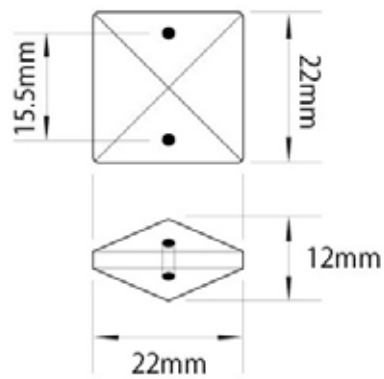

■ カラー：ブロンズ × メッキ
10 個連結 (税込 238 円)

●ご希望サイズに合わせての組み立ても承ります。

シャンデリアパーツ オクタゴン 18mm・シャンデリアチェーン

- 素材：ガラス（クリア）
 - サイズ：縦 18mm / 横 18mm / 厚さ 9mm / 重さ 2.6g（10 連長さ約 24.5cm、重量約 28g）
 - 穴：約 1.5mm
 - 販売価格 1 個：20 円（税込 22 円） / 10 連結：225 円（税込 243 円）
- ※連結リングは 12 mmΦ クロム色（ステンレス研磨仕上）またはゴールド色

シャンデリアパーツ オクタゴン 20mm・シャンデリアチェーン

- 素材：ガラス（クリア）
 - サイズ：縦 20mm / 横 20mm / 厚さ 11mm / 重さ 3.8g（10 連長さ約 26cm、重量約 40g）
 - 穴：2 赤タイプ 約 1.5mm / ピッチ 9mm
 - 販売価格 1 個：24 円（税込 26 円） / 10 連結：250 円（税込 270 円）
- ※連結リングは 12 mmΦ クロム色（ステンレス研磨仕上）またはゴールド色

シャンデリアパーツ オクタゴン 28mm

- 素材：ガラス（クリア）
- サイズ：縦 28mm / 横 28mm / 厚さ 15mm / 重さ 9.6g
- 穴：2 赤タイプ 約 1.5mm / ピッチ 9mm
- 販売価格 1 個：85 円（税込 91 円）

●ご希望サイズに合わせての組み立ても承ります。

シャンデリアパーツ スクエア 22mm

- 素材：ガラス（クリア）
- サイズ：縦 22mm / 横 22mm / 厚さ 12mm / 重さ 5.7g
- 穴：2 赤タイプ 約 1.5mm / ピッチ 15.5mm
- 販売価格 1 個：80 円（税込 86 円）

シャンデリアパーツ ボール型ダイヤカット 40mm

- 素材：ガラス（クリア）
- サイズ：長さ 45mm / 直径 40mmΦ / 重さ 86g
- 穴：約 1.2mm
- 販売価格 1 個：500 円（税込 540 円）

シャンデリアパーツ ゴーン型 50mm

- 素材：ガラス（クリア）
- サイズ：長さ 50mm / 直径 42mmΦ / 重さ 69g
- 穴：約 1.5mm
- 販売価格 1 個：500 円（税込 540 円）