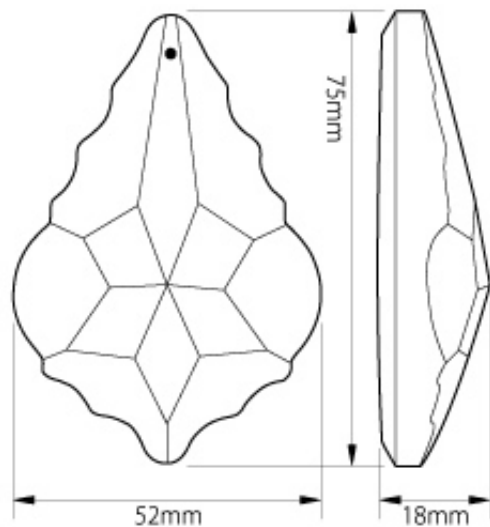

シャンデリアパーツ リーフ型 75mm

- 素材：ガラス（クリア）
- サイズ：長さ 75mm / 幅 52mm
  ／厚さ 18mm / 重さ 58.5g
- 穴：約 1.2mm
- 販売価格 1 個：500 円（税別）