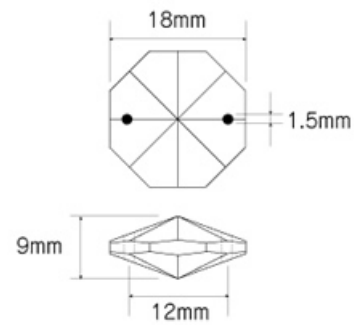

## シャンデリアパーツ オクタゴン 14mm・シャンデリアチェーン

■素材：ガラス

■サイズ：縦 14mm / 横 14mm / 厚さ 8mm / 重さ 1.4g (10 連長さ約 21.5cm、重量約 15.6g)

■穴：2 赤タイプ 約 1.5mm / ピッチ 9mm

■販売価格 1 個：12 円～ (税別) / 10 連結：140 円～ (税別)

※連結リングは 12 mmΦ クロム色 (ステンレス研磨仕上) または ゴールド色

## シャンデリアパーツ オクタゴン 18mm・シャンデリアチェーン

- 素材：ガラス（クリア）
  - サイズ：縦 18mm / 横 18mm / 厚さ 9mm / 重さ 2.6g（10 連長さ約 24.5cm、重量約 28g）
  - 穴：約 1.5mm
  - 販売価格 1 個：20 円（税別） / 10 連結：225 円（税別）
- ※連結リングは 12 mmφ クロム色（ステンレス研磨仕上）またはゴールド色