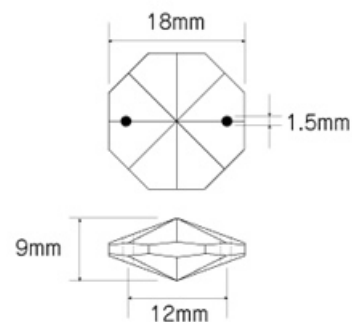

■カラー：クリア × メッキ
(税込 22 円)

■カラー：スモーク × 半メッキ
(税込 22 円)

■カラー：ブロンズ × メッキ
(税込 22 円)

●ご希望サイズに合わせての組み立ても承ります。

シャンデリアパーツ オクタゴン 14mm・シャンデリアチェーン

- 素材：ガラス
- サイズ：縦 14mm / 横 14mm / 厚さ 8mm / 重さ 1.4g (10 連長さ約 21.5cm、重量約 15.6g)
- 穴：2 赤タイプ 約 1.5mm / ピッチ 9mm
- 販売価格 1 個：12 円～ (税込 13 円～) / 10 連結：140 円～ (税込 151 円～)
- ※連結リングは 12 mmΦ クロム色 (ステンレス研磨仕上) または ゴールド色

■カラー：ブロンズ × メッキ
10 個連結 (税込 238 円)

●ご希望サイズに合わせての組み立ても承ります。

シャンデリアパーツ オクタゴン 18mm・シャンデリアチェーン

- 素材：ガラス（クリア）
 - サイズ：縦 18mm / 横 18mm / 厚さ 9mm / 重さ 2.6g（10 連長さ約 24.5cm、重量約 28g）
 - 穴：約 1.5mm
 - 販売価格 1 個：20 円（税込 22 円） / 10 連結：225 円（税込 243 円）
- ※連結リングは 12 mmφ クロム色（ステンレス研磨仕上）またはゴールド色

シャンデリアパーツ オクタゴン 20mm・シャンデリアチェーン

- 素材：ガラス（クリア）
 - サイズ：縦 20mm / 横 20mm / 厚さ 11mm / 重さ 3.8g（10 連長さ約 26cm、重量約 40g）
 - 穴：2 赤タイプ 約 1.5mm / ピッチ 9mm
 - 販売価格 1 個：24 円（税込 26 円） / 10 連結：250 円（税込 270 円）
- ※連結リングは 12 mmφ クロム色（ステンレス研磨仕上）またはゴールド色

シャンデリアパーツ オクタゴン 28mm

- 素材：ガラス（クリア）
- サイズ：縦 28mm / 横 28mm / 厚さ 15mm / 重さ 9.6g
- 穴：2 赤タイプ 約 1.5mm / ピッチ 9mm
- 販売価格 1 個：85 円（税込 91 円）

●ご希望サイズに合わせての組み立ても承ります。

シャンデリアパーツ スクエア 22mm

- 素材：ガラス（クリア）
- サイズ：縦 22mm / 横 22mm / 厚さ 12mm / 重さ 5.7g
- 穴：2 赤タイプ 約 1.5mm / ピッチ 15.5mm
- 販売価格 1 個：80 円（税込 86 円）