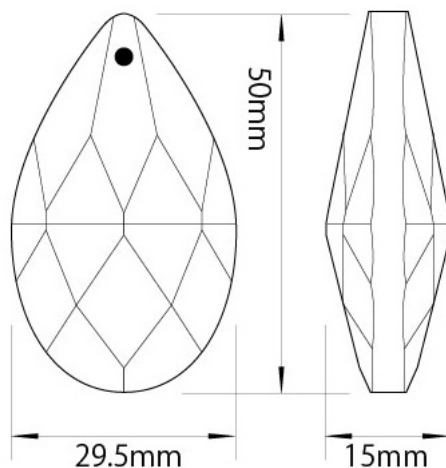

## シャンデリアパーツ リーフ型 62mm

- 素材：ガラス（クリア）
- サイズ：長さ 62mm / 幅 43mm  
／厚さ 16mm / 重さ 37.7g
- 穴：約 1.2mm
- 販売価格 1 個：400 円（税別）

## シャンデリアパーツ リーフ型 75mm

- 素材：ガラス（クリア）
- サイズ：長さ 75mm / 幅 52mm  
／厚さ 18mm / 重さ 58.5g
- 穴：約 1.2mm
- 販売価格 1 個：500 円（税別）

## シャンデリアパーツ ドロップ型ダイヤカット 50mm

- 素材：ガラス（クリア）
- サイズ：長さ 50mm / 幅 34mm  
／厚さ 15mm / 重さ 27g
- 穴：約 1.2mm
- 販売価格 1 個：320 円（税別）

## シャンデリアパーツ ドロップ型ダイヤカット 50mm

- 素材：ガラス（クリア）
- サイズ：長さ 50mm / 幅 29.5mm  
／厚さ 15mm / 重さ 21g
- 穴：約 1.2mm
- 販売価格 1 個：320 円（税別）

---