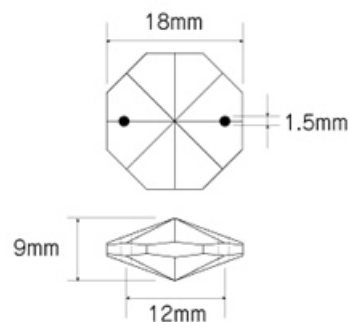

■カラー：クリア × メッキ
(税込 22 円)

■カラー：スモーク × 半メッキ
(税込 22 円)

■カラー：ブロンズ × メッキ
(税込 22 円)

●ご希望サイズに合わせての組み立ても承ります。

シャンデリアパーツ オクタゴン 14mm・シャンデリアチェーン

- 素材：ガラス
- サイズ：縦 14mm / 横 14mm / 厚さ 8mm / 重さ 1.4g (10 連長さ約 21.5cm、重量約 15.6g)
- 穴：2 赤タイプ 約 1.5mm / ピッチ 9mm
- 販売価格 1 個：12 円～ (税込 13 円～) / 10 連結：140 円～ (税込 151 円～)
- ※ 連結リングは 12 mmΦ クロム色 (ステンレス研磨仕上) または ゴールド色

■ カラー：ブロンズ × メッキ
10 個連結 (税込 238 円)

●ご希望サイズに合わせての組み立ても承ります。

シャンデリアパーツ オクタゴン 18mm・シャンデリアチェーン

- 素材：ガラス（クリア）
 - サイズ：縦 18mm / 横 18mm / 厚さ 9mm / 重さ 2.6g（10 連長さ約 24.5cm、重量約 28g）
 - 穴：約 1.5mm
 - 販売価格 1 個：20 円（税込 22 円） / 10 連結：225 円（税込 243 円）
- ※連結リングは 12 mmΦ クロム色（ステンレス研磨仕上）またはゴールド色

シャンデリアパーツ オクタゴン 20mm・シャンデリアチェーン

- 素材：ガラス（クリア）
 - サイズ：縦 20mm / 横 20mm / 厚さ 11mm / 重さ 3.8g（10 連長さ約 26cm、重量約 40g）
 - 穴：2 赤タイプ 約 1.5mm / ピッチ 9mm
 - 販売価格 1 個：24 円（税込 26 円） / 10 連結：250 円（税込 270 円）
- ※連結リングは 12 mmΦ クロム色（ステンレス研磨仕上）またはゴールド色

シャンデリアパーツ オクタゴン 28mm

- 素材：ガラス（クリア）
- サイズ：縦 28mm / 横 28mm / 厚さ 15mm / 重さ 9.6g
- 穴：2 赤タイプ 約 1.5mm / ピッチ 9mm
- 販売価格 1 個：85 円（税込 91 円）

●ご希望サイズに合わせての組み立ても承ります。

シャンデリアパーツ スクエア 22mm

- 素材：ガラス（クリア）
- サイズ：縦 22mm / 横 22mm / 厚さ 12mm / 重さ 5.7g
- 穴：2 赤タイプ 約 1.5mm / ピッチ 15.5mm
- 販売価格 1 個：80 円（税込 86 円）