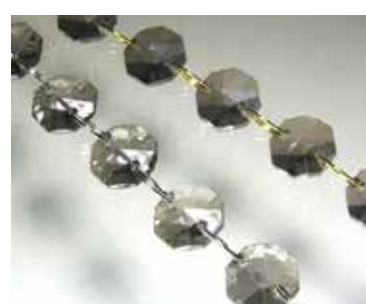

■カラー：クリア × メッキ
(税込 22 円)

■カラー：スモーク × 半メッキ
(税込 22 円)

■カラー：ブロンズ × メッキ
(税込 22 円)

●ご希望サイズに合わせての組み立ても承ります。

シャンデリアパーツ オクタゴン 14mm・シャンデリアチェーン

- 素材：ガラス
- サイズ：縦 14mm / 横 14mm / 厚さ 8mm / 重さ 1.4g (10 連長さ約 21.5cm、重量約 15.6g)
- 穴：2 赤タイプ 約 1.5mm / ピッチ 9mm
- 販売価格 1 個：12 円～ (税込 13 円～) / 10 連結：140 円～ (税込 151 円～)
- ※ 連結リングは 12 mmΦ クロム色 (ステンレス研磨仕上) または ゴールド色

■ クリア (税込 13 円)

■ クリア 10 個連結 (税込 151 円)

■ カラー：オーロラ
10 個連結 (税込 216 円)

■ カラー：イエロー
10 個連結 (税込 216 円)

■ カラー：ブルー
10 個連結 (税込 216 円)

■ カラー：ブラック
10 個連結 (税込 216 円)

■ カラー：クリア × メッキ
10 個連結 (税込 238 円)

■ カラー：スモーク × 半メッキ
10 個連結 (税込 238 円)

■ カラー：ブロンズ × メッキ
10 個連結 (税込 238 円)

●ご希望サイズに合わせての組み立ても承ります。

シャンデリアパーツ オクタゴン 18mm・シャンデリアチェーン

- 素材：ガラス（クリア）
 - サイズ：縦 18mm / 横 18mm / 厚さ 9mm / 重さ 2.6g（10 連長さ約 24.5cm、重量約 28g）
 - 穴：約 1.5mm
 - 販売価格 1 個：20 円（税込 22 円） / 10 連結：225 円（税込 243 円）
- ※連結リングは 12 mmΦ クロム色（ステンレス研磨仕上）またはゴールド色

シャンデリアパーツ オクタゴン 20mm・シャンデリアチェーン

- 素材：ガラス（クリア）
 - サイズ：縦 20mm / 横 20mm / 厚さ 11mm / 重さ 3.8g（10 連長さ約 26cm、重量約 40g）
 - 穴：2 赤タイプ 約 1.5mm / ピッチ 9mm
 - 販売価格 1 個：24 円（税込 26 円） / 10 連結：250 円（税込 270 円）
- ※連結リングは 12 mmΦ クロム色（ステンレス研磨仕上）またはゴールド色