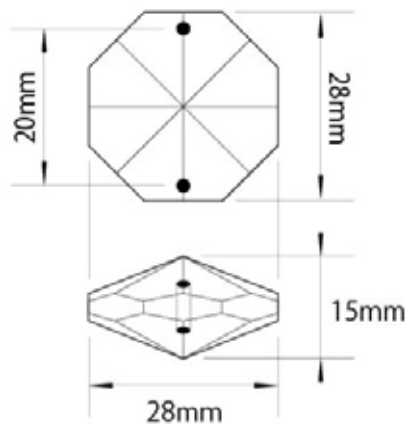

■カラー：クリア × メッキ
(税込 22 円)

■カラー：スモーク × 半メッキ
(税込 22 円)

■カラー：ブロンズ × メッキ
(税込 22 円)

●ご希望サイズに合わせての組み立ても承ります。

シャンデリアパーツ オクタゴン 14mm・シャンデリアチェーン

- 素材：ガラス
- サイズ：縦 14mm / 横 14mm / 厚さ 8mm / 重さ 1.4g (10 連長さ約 21.5cm、重量約 15.6g)
- 穴：2 赤タイプ 約 1.5mm / ピッチ 9mm
- 販売価格 1 個：12 円～ (税込 13 円～) / 10 連結：140 円～ (税込 151 円～)
- ※連結リングは 12 mmΦ クロム色 (ステンレス研磨仕上) または ゴールド色

■カラー：ブロンズ × メッキ
10 個連結 (税込 238 円)

●ご希望サイズに合わせての組み立ても承ります。

シャンデリアパーツ オクタゴン 18mm・シャンデリアチェーン

- 素材：ガラス（クリア）
 - サイズ：縦 18mm / 横 18mm / 厚さ 9mm / 重さ 2.6g（10 連長さ約 24.5cm、重量約 28g）
 - 穴：約 1.5mm
 - 販売価格 1 個：20 円（税込 22 円） / 10 連結：225 円（税込 243 円）
- ※連結リングは 12 mmφ クロム色（ステンレス研磨仕上）またはゴールド色

シャンデリアパーツ オクタゴン 20mm・シャンデリアチェーン

- 素材：ガラス（クリア）
 - サイズ：縦 20mm / 横 20mm / 厚さ 11mm / 重さ 3.8g（10 連長さ約 26cm、重量約 40g）
 - 穴：2 赤タイプ 約 1.5mm / ピッチ 9mm
 - 販売価格 1 個：24 円（税込 26 円） / 10 連結：250 円（税込 270 円）
- ※連結リングは 12 mmφ クロム色（ステンレス研磨仕上）またはゴールド色

シャンデリアパーツ オクタゴン 28mm

- 素材：ガラス（クリア）
- サイズ：縦 28mm / 横 28mm / 厚さ 15mm / 重さ 9.6g
- 穴：2 赤タイプ 約 1.5mm / ピッチ 9mm
- 販売価格 1 個：85 円（税込 91 円）

●ご希望サイズに合わせての組み立ても承ります。

シャンデリアパーツ スクエア 22mm

- 素材：ガラス（クリア）
- サイズ：縦 22mm / 横 22mm / 厚さ 12mm / 重さ 5.7g
- 穴：2 赤タイプ 約 1.5mm / ピッチ 15.5mm
- 販売価格 1 個：80 円（税込 86 円）