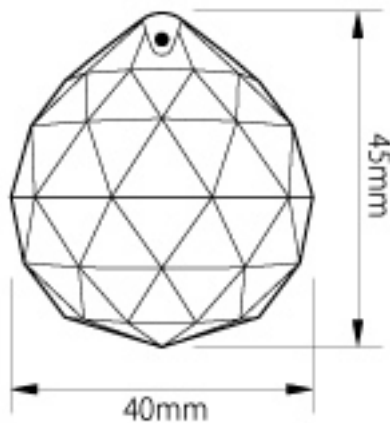

シャンデリアパーツ オクタゴン 20mm・シャンデリアチェーン

- 素材：ガラス（クリア）
 - サイズ：縦 20mm / 横 20mm / 厚さ 11mm / 重さ 3.8g（10 連長さ約 26cm、重量約 40g）
 - 穴：2 赤タイプ 約 1.5mm / ピッチ 9mm
 - 販売価格 1 個：24 円（税込 26 円） / 10 連結：250 円（税込 270 円）
- ※連結リングは 12 mmφ クロム色（ステンレス研磨仕上）またはゴールド色

シャンデリアパーツ オクタゴン 28mm

- 素材：ガラス（クリア）
- サイズ：縦 28mm / 横 28mm / 厚さ 15mm / 重さ 9.6g
- 穴：2 赤タイプ 約 1.5mm / ピッチ 9mm
- 販売価格 1 個：85 円（税込 91 円）

●ご希望サイズに合わせての組み立ても承ります。

シャンデリアパーツ スクエア 22mm

- 素材：ガラス（クリア）
- サイズ：縦 22mm / 横 22mm / 厚さ 12mm / 重さ 5.7g
- 穴：2 赤タイプ 約 1.5mm / ピッチ 15.5mm
- 販売価格 1 個：80 円（税込 86 円）

シャンデリアパーツ ボール型ダイヤカット 40mm

- 素材：ガラス（クリア）
- サイズ：長さ 45mm / 直径 40mmΦ / 重さ 86g
- 穴：約 1.2mm
- 販売価格 1 個：500 円（税込 540 円）

シャンデリアパーツ ゴーン型 50mm

- 素材：ガラス（クリア）
- サイズ：長さ 50mm / 直径 42mmΦ / 重さ 69g
- 穴：約 1.5mm
- 販売価格 1 個：500 円（税込 540 円）

シャンデリアパーツ リーフ型 62mm

- 素材：ガラス（クリア）
- サイズ：長さ 62mm / 幅 43mm
／厚さ 16mm / 重さ 37.7g
- 穴：約 1.2mm
- 販売価格 1 個：400 円（税込 432 円）

シャンデリアパーツ リーフ型 75mm

- 素材：ガラス（クリア）
- サイズ：長さ 75mm / 幅 52mm
／厚さ 18mm / 重さ 58.5g
- 穴：約 1.2mm
- 販売価格 1 個：500 円（税込 540 円）