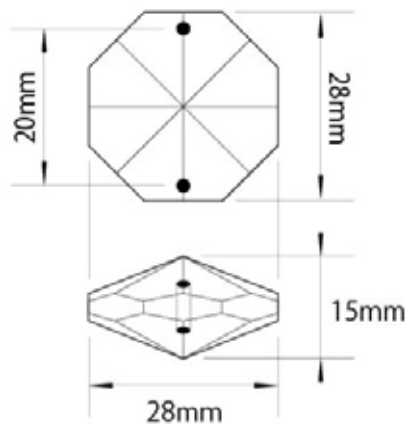

■カラー：クリア × メッキ
(税込 22 円)

■カラー：スモーク × 半メッキ
(税込 22 円)

■カラー：ブロンズ × メッキ
(税込 22 円)

●ご希望サイズに合わせての組み立ても承ります。

シャンデリアパーツ オクタゴン 14mm・シャンデリアチェーン

- 素材：ガラス
- サイズ：縦 14mm / 横 14mm / 厚さ 8mm / 重さ 1.4g (10 連長さ約 21.5cm、重量約 15.6g)
- 穴：2 赤タイプ 約 1.5mm / ピッチ 9mm
- 販売価格 1 個：12 円～ (税込 13 円～) / 10 連結：140 円～ (税込 151 円～)
- ※ 連結リングは 12 mmΦ クロム色 (ステンレス研磨仕上) または ゴールド色

■ カラー：ブロンズ × メッキ
10 個連結 (税込 238 円)

●ご希望サイズに合わせての組み立ても承ります。

シャンデリアパーツ オクタゴン 18mm・シャンデリアチェーン

- 素材：ガラス（クリア）
 - サイズ：縦 18mm / 横 18mm / 厚さ 9mm / 重さ 2.6g（10 連長さ約 24.5cm、重量約 28g）
 - 穴：約 1.5mm
 - 販売価格 1 個：20 円（税込 22 円） / 10 連結：225 円（税込 243 円）
- ※連結リングは 12 mmΦ クロム色（ステンレス研磨仕上）またはゴールド色

シャンデリアパーツ オクタゴン 20mm・シャンデリアチェーン

- 素材：ガラス（クリア）
 - サイズ：縦 20mm / 横 20mm / 厚さ 11mm / 重さ 3.8g（10 連長さ約 26cm、重量約 40g）
 - 穴：2 赤タイプ 約 1.5mm / ピッチ 9mm
 - 販売価格 1 個：24 円（税込 26 円） / 10 連結：250 円（税込 270 円）
- ※連結リングは 12 mmΦ クロム色（ステンレス研磨仕上）またはゴールド色

シャンデリアパーツ オクタゴン 28mm

- 素材：ガラス（クリア）
- サイズ：縦 28mm / 横 28mm / 厚さ 15mm / 重さ 9.6g
- 穴：2 赤タイプ 約 1.5mm / ピッチ 9mm
- 販売価格 1 個：85 円（税込 91 円）

●ご希望サイズに合わせての組み立ても承ります。

シャンデリアパーツ スクエア 22mm

- 素材：ガラス（クリア）
- サイズ：縦 22mm / 横 22mm / 厚さ 12mm / 重さ 5.7g
- 穴：2 赤タイプ 約 1.5mm / ピッチ 15.5mm
- 販売価格 1 個：80 円（税込 86 円）