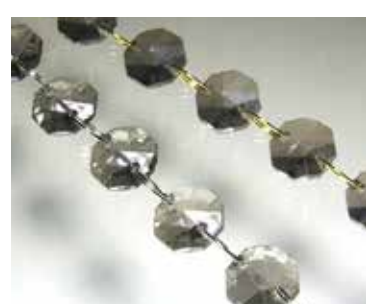

■カラー：クリア × メッキ
(税込 22 円)

■カラー：スモーク × 半メッキ
(税込 22 円)

■カラー：ブロンズ × メッキ
(税込 22 円)

●ご希望サイズに合わせての組み立ても承ります。

シャンデリアパーツ オクタゴン 14mm・シャンデリアチェーン

- 素材：ガラス
- サイズ：縦 14mm / 横 14mm / 厚さ 8mm / 重さ 1.4g (10 連長さ約 21.5cm、重量約 15.6g)
- 穴：2 赤タイプ 約 1.5mm / ピッチ 9mm
- 販売価格 1 個：12 円～ (税込 13 円～) / 10 連結：140 円～ (税込 151 円～)
- ※連結リングは 12 mmΦ クロム色 (ステンレス研磨仕上) または ゴールド色

■クリア (税込 13 円)

■クリア 10 個連結 (税込 151 円)

■カラー：オーロラ
10 個連結 (税込 216 円)

■カラー：イエロー
10 個連結 (税込 216 円)

■カラー：ブルー
10 個連結 (税込 216 円)

■カラー：ブラック
10 個連結 (税込 216 円)

■カラー：クリア × メッキ
10 個連結 (税込 238 円)

■カラー：スモーク × 半メッキ
10 個連結 (税込 238 円)

■カラー：ブロンズ × メッキ
10 個連結 (税込 238 円)

●ご希望サイズに合わせての組み立ても承ります。

シャンデリアパーツ オクタゴン 18mm・シャンデリアチェーン

- 素材：ガラス（クリア）
 - サイズ：縦 18mm / 横 18mm / 厚さ 9mm / 重さ 2.6g（10 連長さ約 24.5cm、重量約 28g）
 - 穴：約 1.5mm
 - 販売価格 1 個：20 円（税込 22 円） / 10 連結：225 円（税込 243 円）
- ※連結リングは 12 mmφ クロム色（ステンレス研磨仕上）またはゴールド色

シャンデリアパーツ オクタゴン 20mm・シャンデリアチェーン

- 素材：ガラス（クリア）
 - サイズ：縦 20mm / 横 20mm / 厚さ 11mm / 重さ 3.8g（10 連長さ約 26cm、重量約 40g）
 - 穴：2 赤タイプ 約 1.5mm / ピッチ 9mm
 - 販売価格 1 個：24 円（税込 26 円） / 10 連結：250 円（税込 270 円）
- ※連結リングは 12 mmφ クロム色（ステンレス研磨仕上）またはゴールド色