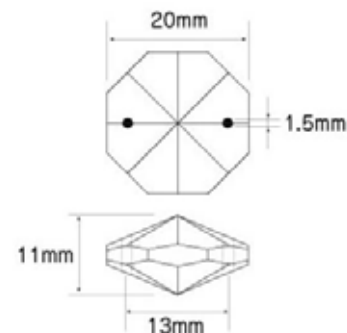

■カラー：ブロンズ × メッキ
10 個連結 (税込 238 円)

●ご希望サイズに合わせての組み立ても承ります。

シャンデリアパーツ オクタゴン 18mm・シャンデリアチェーン

- 素材：ガラス（クリア）
 - サイズ：縦 18mm / 横 18mm / 厚さ 9mm / 重さ 2.6g（10 連長さ約 24.5cm、重量約 28g）
 - 穴：約 1.5mm
 - 販売価格 1 個：20 円（税込 22 円） / 10 連結：225 円（税込 243 円）
- ※連結リングは 12 mmφ クロム色（ステンレス研磨仕上）またはゴールド色

シャンデリアパーツ オクタゴン 20mm・シャンデリアチェーン

- 素材：ガラス（クリア）
 - サイズ：縦 20mm / 横 20mm / 厚さ 11mm / 重さ 3.8g（10 連長さ約 26cm、重量約 40g）
 - 穴：2 赤タイプ 約 1.5mm / ピッチ 9mm
 - 販売価格 1 個：24 円（税込 26 円） / 10 連結：250 円（税込 270 円）
- ※連結リングは 12 mmφ クロム色（ステンレス研磨仕上）またはゴールド色

シャンデリアパーツ オクタゴン 28mm

- 素材：ガラス（クリア）
- サイズ：縦 28mm / 横 28mm / 厚さ 15mm / 重さ 9.6g
- 穴：2 赤タイプ 約 1.5mm / ピッチ 9mm
- 販売価格 1 個：85 円（税込 91 円）

●ご希望サイズに合わせての組み立ても承ります。

シャンデリアパーツ スクエア 22mm

- 素材：ガラス（クリア）
- サイズ：縦 22mm / 横 22mm / 厚さ 12mm / 重さ 5.7g
- 穴：2 赤タイプ 約 1.5mm / ピッチ 15.5mm
- 販売価格 1 個：80 円（税込 86 円）