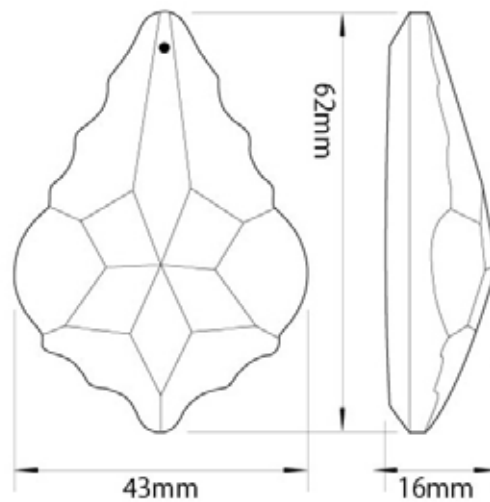

## シャンデリアパーツ オクタゴン 28mm

- 素材：ガラス（クリア）
- サイズ：縦 28mm / 横 28mm / 厚さ 15mm / 重さ 9.6g
- 穴：2 赤タイプ 約 1.5mm / ピッチ 9mm
- 販売価格 1 個：85 円（税別）

●ご希望サイズに合わせての組み立ても承ります。

## シャンデリアパーツ スクエア 22mm

- 素材：ガラス（クリア）
- サイズ：縦 22mm / 横 22mm / 厚さ 12mm / 重さ 5.7g
- 穴：2 赤タイプ 約 1.5mm / ピッチ 15.5mm
- 販売価格 1 個：80 円（税別）

## シャンデリアパーツ ボール型ダイヤカット 40mm

- 素材：ガラス（クリア）
- サイズ：長さ 45mm / 直径 40mmΦ / 重さ 86g
- 穴：約 1.2mm
- 販売価格 1 個：500 円（税別）

## シャンデリアパーツ リーフ型 62mm

- 素材：ガラス（クリア）
- サイズ：長さ 62mm / 幅 43mm  
／厚さ 16mm / 重さ 37.7g
- 穴：約 1.2mm
- 販売価格 1 個：400 円（税別）