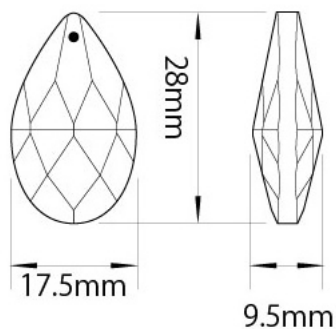

## シャンデリアパーツ リーフ型 75mm

- 素材：ガラス（クリア）
- サイズ：長さ 75mm / 幅 52mm  
／厚さ 18mm / 重さ 58.5g
- 穴：約 1.2mm
- 販売価格 1 個：500 円（税別）

## シャンデリアパーツ ドロップ型ダイヤカット 50mm

- 素材：ガラス（クリア）
- サイズ：長さ 50mm / 幅 34mm  
／厚さ 15mm / 重さ 27g
- 穴：約 1.2mm
- 販売価格 1 個：320 円（税別）

## シャンデリアパーツ ドロップ型ダイヤカット 50mm

- 素材：ガラス（クリア）
- サイズ：長さ 50mm / 幅 29.5mm  
／厚さ 15mm / 重さ 21g
- 穴：約 1.2mm
- 販売価格 1 個：320 円（税別）

---

## シャンデリアパーツ ドロップ型ダイヤカット 28mm

- 素材：ガラス（クリア）
- サイズ：長さ 28mm / 幅 17.5mm / 厚さ 9.5mm / 重さ 4.7g
- 穴：約 1.2mm
- 販売価格 1 個：120 円（税別）