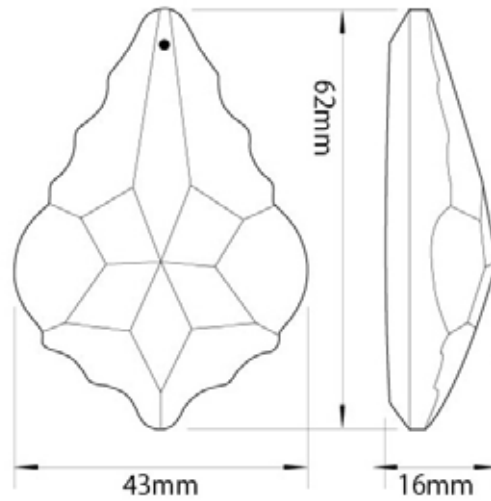

シャンデリアパーツ オクタゴン 28mm

- 素材：ガラス（クリア）
- サイズ：縦 28mm / 横 28mm / 厚さ 15mm / 重さ 9.6g
- 穴：2 赤タイプ 約 1.5mm / ピッチ 9mm
- 販売価格 1 個：85 円（税込 91 円）

●ご希望サイズに合わせての組み立ても承ります。

シャンデリアパーツ スクエア 22mm

- 素材：ガラス（クリア）
- サイズ：縦 22mm / 横 22mm / 厚さ 12mm / 重さ 5.7g
- 穴：2 赤タイプ 約 1.5mm / ピッチ 15.5mm
- 販売価格 1 個：80 円（税込 86 円）

シャンデリアパーツ ボール型ダイヤカット 40mm

- 素材：ガラス（クリア）
- サイズ：長さ 45mm / 直径 40mmΦ / 重さ 86g
- 穴：約 1.2mm
- 販売価格 1 個：500 円（税込 540 円）

シャンデリアパーツ ゴーン型 50mm

- 素材：ガラス（クリア）
- サイズ：長さ 50mm / 直径 42mmΦ / 重さ 69g
- 穴：約 1.5mm
- 販売価格 1 個：500 円（税込 540 円）

シャンデリアパーツ リーフ型 62mm

- 素材：ガラス（クリア）
- サイズ：長さ 62mm / 幅 43mm
／ 厚さ 16mm / 重さ 37.7g
- 穴：約 1.2mm
- 販売価格 1 個：400 円（税込 432 円）

シャンデリアパーツ リーフ型 75mm

- 素材：ガラス（クリア）
- サイズ：長さ 75mm / 幅 52mm
／ 厚さ 18mm / 重さ 58.5g
- 穴：約 1.2mm
- 販売価格 1 個：500 円（税込 540 円）

シャンデリアパーツ ドロップ型ダイヤカット 50mm

- 素材：ガラス（クリア）
- サイズ：長さ 50mm / 幅 34mm
／ 厚さ 15mm / 重さ 27g
- 穴：約 1.2mm
- 販売価格 1 個：320 円（税込 346 円）

シャンデリアパーツ ドロップ型ダイヤカット 50mm

- 素材：ガラス（クリア）
- サイズ：長さ 50mm / 幅 29.5mm / 厚さ 15mm / 重さ 21g
- 穴：約 1.2mm
- 販売価格 1 個：320 円（税込 346 円）