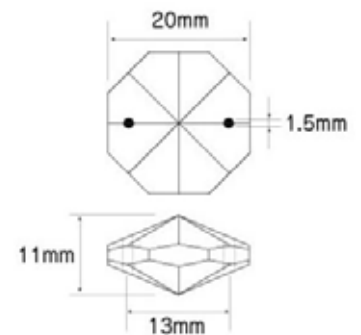

## シャンデリアパーツ オクタゴン 14mm・シャンデリアチェーン

■素材：ガラス

■サイズ：縦 14mm / 横 14mm / 厚さ 8mm / 重さ 1.4g (10 連長さ約 21.5cm、重量約 15.6g)

■穴：2 赤タイプ 約 1.5mm / ピッチ 9mm

■販売価格 1 個：12 円～ (税別) / 10 連結：140 円～ (税別)

※連結リングは 12 mmΦ クロム色 (ステンレス研磨仕上) または ゴールド色

## シャンデリアパーツ オクタゴン 18mm・シャンデリアチェーン

- 素材：ガラス（クリア）
  - サイズ：縦 18mm / 横 18mm / 厚さ 9mm / 重さ 2.6g（10 連長さ約 24.5cm、重量約 28g）
  - 穴：約 1.5mm
  - 販売価格 1 個：20 円（税別） / 10 連結：225 円（税別）
- ※連結リングは 12 mmφ クロム色（ステンレス研磨仕上）またはゴールド色

## シャンデリアパーツ オクタゴン 20mm・シャンデリアチェーン

- 素材：ガラス（クリア）
  - サイズ：縦 20mm / 横 20mm / 厚さ 11mm / 重さ 3.8g（10 連長さ約 26cm、重量約 40g）
  - 穴：2 赤タイプ 約 1.5mm / ピッチ 9mm
  - 販売価格 1 個：24 円（税別） / 10 連結：250 円（税別）
- ※連結リングは 12 mmφ クロム色（ステンレス研磨仕上）またはゴールド色

## シャンデリアパーツ オクタゴン 28mm

- 素材：ガラス（クリア）
- サイズ：縦 28mm / 横 28mm / 厚さ 15mm / 重さ 9.6g
- 穴：2 赤タイプ 約 1.5mm / ピッチ 9mm
- 販売価格 1 個：85 円（税別）

●ご希望サイズに合わせての組み立ても承ります。