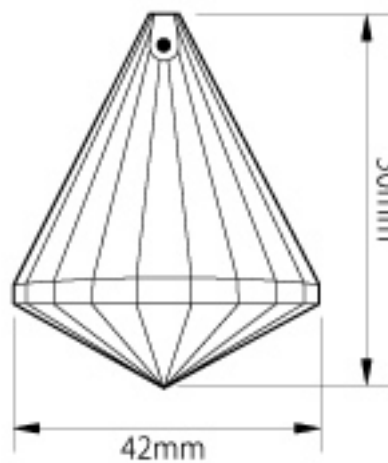

シャンデリアパーツ オクタゴン 20mm・シャンデリアチェーン

- 素材：ガラス（クリア）
 - サイズ：縦 20mm / 横 20mm / 厚さ 11mm / 重さ 3.8g（10 連長さ約 26cm、重量約 40g）
 - 穴：2 赤タイプ 約 1.5mm / ピッチ 9mm
 - 販売価格 1 個：24 円（税込 26 円） / 10 連結：250 円（税込 270 円）
- ※連結リングは 12 mmΦ クロム色（ステンレス研磨仕上）またはゴールド色

シャンデリアパーツ オクタゴン 28mm

- 素材：ガラス（クリア）
- サイズ：縦 28mm / 横 28mm / 厚さ 15mm / 重さ 9.6g
- 穴：2 赤タイプ 約 1.5mm / ピッチ 9mm
- 販売価格 1 個：85 円（税込 91 円）

●ご希望サイズに合わせての組み立ても承ります。

シャンデリアパーツ スクエア 22mm

- 素材：ガラス（クリア）
- サイズ：縦 22mm / 横 22mm / 厚さ 12mm / 重さ 5.7g
- 穴：2 赤タイプ 約 1.5mm / ピッチ 15.5mm
- 販売価格 1 個：80 円（税込 86 円）

シャンデリアパーツ ボール型ダイヤカット 40mm

- 素材：ガラス（クリア）
- サイズ：長さ 45mm / 直径 40mmΦ / 重さ 86g
- 穴：約 1.2mm
- 販売価格 1 個：500 円（税込 540 円）

シャンデリアパーツ ゴーン型 50mm

- 素材：ガラス（クリア）
- サイズ：長さ 50mm / 直径 42mmΦ / 重さ 69g
- 穴：約 1.5mm
- 販売価格 1 個：500 円（税込 540 円）

シャンデリアパーツ リーフ型 62mm

- 素材：ガラス（クリア）
- サイズ：長さ 62mm / 幅 43mm
／ 厚さ 16mm / 重さ 37.7g
- 穴：約 1.2mm
- 販売価格 1 個：400 円（税込 432 円）

シャンデリアパーツ リーフ型 75mm

- 素材：ガラス（クリア）
- サイズ：長さ 75mm / 幅 52mm
／ 厚さ 18mm / 重さ 58.5g
- 穴：約 1.2mm
- 販売価格 1 個：500 円（税込 540 円）