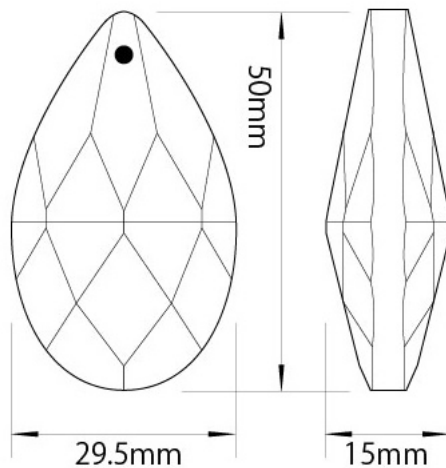

シャンデリアパーツ ボール型ダイヤカット 40mm

- 素材：ガラス（クリア）
- サイズ：長さ 45mm / 直径 40mmΦ / 重さ 86g
- 穴：約 1.2mm
- 販売価格 1 個：500 円（税込 540 円）

シャンデリアパーツ ゴーン型 50mm

- 素材：ガラス（クリア）
- サイズ：長さ 50mm / 直径 42mmΦ / 重さ 69g
- 穴：約 1.5mm
- 販売価格 1 個：500 円（税込 540 円）

シャンデリアパーツ リーフ型 62mm

- 素材：ガラス（クリア）
- サイズ：長さ 62mm / 幅 43mm
／ 厚さ 16mm / 重さ 37.7g
- 穴：約 1.2mm
- 販売価格 1 個：400 円（税込 432 円）

シャンデリアパーツ リーフ型 75mm

- 素材：ガラス（クリア）
- サイズ：長さ 75mm / 幅 52mm
／ 厚さ 18mm / 重さ 58.5g
- 穴：約 1.2mm
- 販売価格 1 個：500 円（税込 540 円）

シャンデリアパーツ ドロップ型ダイヤカット 50mm

- 素材：ガラス（クリア）
- サイズ：長さ 50mm / 幅 34mm
／ 厚さ 15mm / 重さ 27g
- 穴：約 1.2mm
- 販売価格 1 個：320 円（税込 346 円）

シャンデリアパーツ ドロップ型ダイヤカット 50mm

- 素材：ガラス（クリア）
- サイズ：長さ 50mm / 幅 29.5mm / 厚さ 15mm / 重さ 21g
- 穴：約 1.2mm
- 販売価格 1 個：320 円（税込 346 円）

シャンデリアパーツ ドロップ型ダイヤカット 28mm

- 素材：ガラス（クリア）
- サイズ：長さ 28mm / 幅 17.5mm / 厚さ 9.5mm / 重さ 4.7g
- 穴：約 1.2mm
- 販売価格 1 個：120 円（税込 130 円）

シャンデリアパーツ ドロップ型ダイヤカット 38mm

- 素材：ガラス
- サイズ：長さ 38mm / 幅 22.5mm / 厚さ 13.5mm / 重さ 11g
- 穴：約 1.2mm
- 販売価格 1 個：180 円～（税込 195 円～）