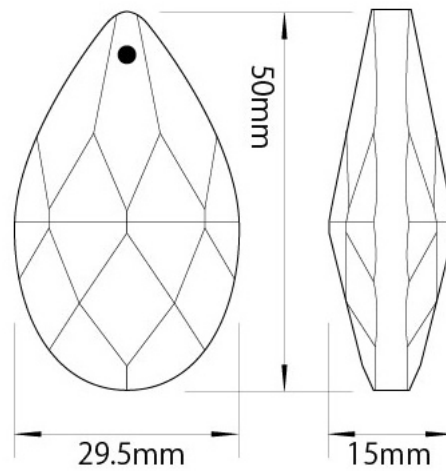

シャンデリアパーツ ボール型ダイヤカット 40mm

- 素材：ガラス（クリア）
- サイズ：長さ 45mm / 直径 40mmΦ / 重さ 86g
- 穴：約 1.2mm
- 販売価格 1 個：500 円（税込 540 円）

シャンデリアパーツ ゴーン型 50mm

- 素材：ガラス（クリア）
- サイズ：長さ 50mm / 直径 42mmΦ / 重さ 69g
- 穴：約 1.5mm
- 販売価格 1 個：500 円（税込 540 円）

シャンデリアパーツ リーフ型 62mm

- 素材：ガラス（クリア）
- サイズ：長さ 62mm / 幅 43mm
／厚さ 16mm / 重さ 37.7g
- 穴：約 1.2mm
- 販売価格 1 個：400 円（税込 432 円）

シャンデリアパーツ リーフ型 75mm

- 素材：ガラス（クリア）
- サイズ：長さ 75mm / 幅 52mm
／厚さ 18mm / 重さ 58.5g
- 穴：約 1.2mm
- 販売価格 1 個：500 円（税込 540 円）

シャンデリアパーツ ドロップ型ダイヤカット 50mm

- 素材：ガラス（クリア）
- サイズ：長さ 50mm / 幅 34mm
／厚さ 15mm / 重さ 27g
- 穴：約 1.2mm
- 販売価格 1 個：320 円（税込 346 円）

シャンデリアパーツ ドロップ型ダイヤカット 50mm

- 素材：ガラス（クリア）
- サイズ：長さ 50mm / 幅 29.5mm
／厚さ 15mm / 重さ 21g
- 穴：約 1.2mm
- 販売価格 1 個：320 円（税込 346 円）

シャンデリアパーツ ドロップ型ダイヤカット 28mm

- 素材：ガラス（クリア）
- サイズ：長さ 28mm / 幅 17.5mm / 厚さ 9.5mm / 重さ 4.7g
- 穴：約 1.2mm
- 販売価格 1 個：120 円（税込 130 円）

シャンデリアパーツ ドロップ型ダイヤカット 38mm

- 素材：ガラス
- サイズ：長さ 38mm / 幅 22.5mm / 厚さ 13.5mm / 重さ 11g
- 穴：約 1.2mm
- 販売価格 1 個：180 円～（税込 195 円～）