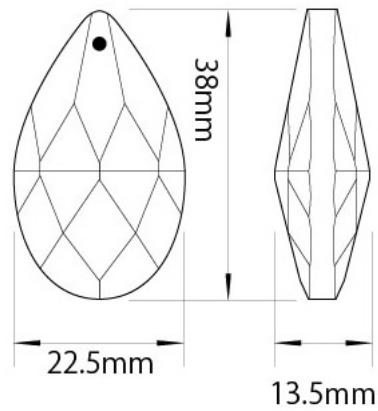

シャンデリアパーツ ボール型ダイヤカット 40mm

- 素材：ガラス（クリア）
- サイズ：長さ 45mm / 直径 40mmΦ / 重さ 86g
- 穴：約 1.2mm
- 販売価格 1 個：500 円（税込 540 円）

シャンデリアパーツ ゴーン型 50mm

- 素材：ガラス（クリア）
- サイズ：長さ 50mm / 直径 42mmΦ / 重さ 69g
- 穴：約 1.5mm
- 販売価格 1 個：500 円（税込 540 円）

シャンデリアパーツ リーフ型 62mm

- 素材：ガラス（クリア）
- サイズ：長さ 62mm / 幅 43mm
／ 厚さ 16mm / 重さ 37.7g
- 穴：約 1.2mm
- 販売価格 1 個：400 円（税込 432 円）

シャンデリアパーツ リーフ型 75mm

- 素材：ガラス（クリア）
- サイズ：長さ 75mm / 幅 52mm
／ 厚さ 18mm / 重さ 58.5g
- 穴：約 1.2mm
- 販売価格 1 個：500 円（税込 540 円）

シャンデリアパーツ ドロップ型ダイヤカット 50mm

- 素材：ガラス（クリア）
- サイズ：長さ 50mm / 幅 34mm
／ 厚さ 15mm / 重さ 27g
- 穴：約 1.2mm
- 販売価格 1 個：320 円（税込 346 円）

シャンデリアパーツ ドロップ型ダイヤカット 50mm

- 素材：ガラス（クリア）
- サイズ：長さ 50mm / 幅 29.5mm / 厚さ 15mm / 重さ 21g
- 穴：約 1.2mm
- 販売価格 1 個：320 円（税込 346 円）

シャンデリアパーツ ドロップ型ダイヤカット 28mm

- 素材：ガラス（クリア）
- サイズ：長さ 28mm / 幅 17.5mm / 厚さ 9.5mm / 重さ 4.7g
- 穴：約 1.2mm
- 販売価格 1 個：120 円（税込 130 円）

シャンデリアパーツ ドロップ型ダイヤカット 38mm

- 素材：ガラス
- サイズ：長さ 38mm / 幅 22.5mm / 厚さ 13.5mm / 重さ 11g
- 穴：約 1.2mm
- 販売価格 1 個：180 円～（税込 195 円～）