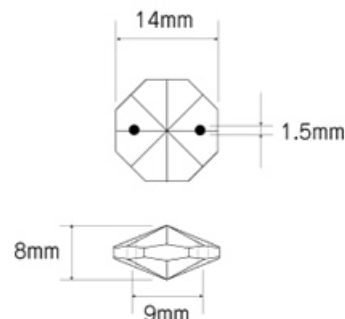

シャンデリアパーツ オクタゴン 14mm・シャンデリアチェーン

■素材：ガラス

■サイズ：縦 14mm / 横 14mm / 厚さ 8mm / 重さ 1.4g (10 連長さ約 21.5cm、重量約 15.6g)

■穴：2 赤タイプ 約 1.5mm / ピッチ 9mm

■販売価格 1 個：12 円～ (税込 13 円～) / 10 連結：140 円～ (税込 151 円～)

※連結リングは 12 mmφ クロム色 (ステンレス研磨仕上) または ゴールド色