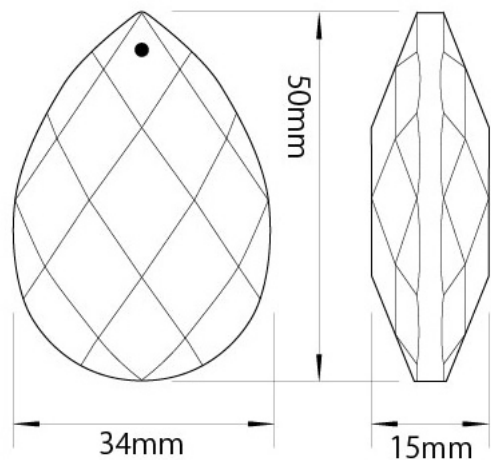

シャンデリアパーツ ボール型ダイヤカット 40mm

- 素材：ガラス（クリア）
- サイズ：長さ 45mm / 直径 40mmΦ / 重さ 86g
- 穴：約 1.2mm
- 販売価格 1 個：500 円（税込 540 円）

シャンデリアパーツ ゴーン型 50mm

- 素材：ガラス（クリア）
- サイズ：長さ 50mm / 直径 42mmΦ / 重さ 69g
- 穴：約 1.5mm
- 販売価格 1 個：500 円（税込 540 円）

シャンデリアパーツ リーフ型 62mm

- 素材：ガラス（クリア）
- サイズ：長さ 62mm / 幅 43mm
／ 厚さ 16mm / 重さ 37.7g
- 穴：約 1.2mm
- 販売価格 1 個：400 円（税込 432 円）

シャンデリアパーツ リーフ型 75mm

- 素材：ガラス（クリア）
- サイズ：長さ 75mm / 幅 52mm
／ 厚さ 18mm / 重さ 58.5g
- 穴：約 1.2mm
- 販売価格 1 個：500 円（税込 540 円）

シャンデリアパーツ ドロップ型ダイヤカット 50mm

- 素材：ガラス（クリア）
- サイズ：長さ 50mm / 幅 34mm
／ 厚さ 15mm / 重さ 27g
- 穴：約 1.2mm
- 販売価格 1 個：320 円（税込 346 円）

シャンデリアパーツ ドロップ型ダイヤカット 50mm

- 素材：ガラス（クリア）
- サイズ：長さ 50mm / 幅 29.5mm / 厚さ 15mm / 重さ 21g
- 穴：約 1.2mm
- 販売価格 1 個：320 円（税込 346 円）

シャンデリアパーツ ドロップ型ダイヤカット 28mm

- 素材：ガラス（クリア）
- サイズ：長さ 28mm / 幅 17.5mm / 厚さ 9.5mm / 重さ 4.7g
- 穴：約 1.2mm
- 販売価格 1 個：120 円（税込 130 円）

シャンデリアパーツ ドロップ型ダイヤカット 38mm

- 素材：ガラス
- サイズ：長さ 38mm / 幅 22.5mm / 厚さ 13.5mm / 重さ 11g
- 穴：約 1.2mm
- 販売価格 1 個：180 円～（税込 195 円～）