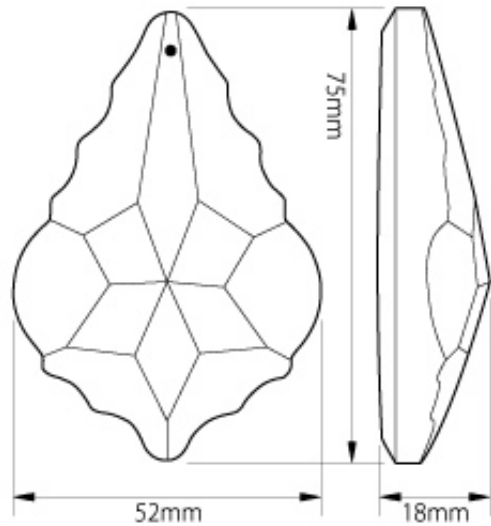

シャンデリアパーツ オクタゴン 28mm

- 素材：ガラス（クリア）
- サイズ：縦 28mm / 横 28mm / 厚さ 15mm / 重さ 9.6g
- 穴：2 赤タイプ 約 1.5mm / ピッチ 9mm
- 販売価格 1 個：85 円（税込 91 円）

●ご希望サイズに合わせての組み立ても承ります。

シャンデリアパーツ スクエア 22mm

- 素材：ガラス（クリア）
- サイズ：縦 22mm / 横 22mm / 厚さ 12mm / 重さ 5.7g
- 穴：2 赤タイプ 約 1.5mm / ピッチ 15.5mm
- 販売価格 1 個：80 円（税込 86 円）

シャンデリアパーツ ボール型ダイヤカット 40mm

- 素材：ガラス（クリア）
- サイズ：長さ 45mm / 直径 40mmΦ / 重さ 86g
- 穴：約 1.2mm
- 販売価格 1 個：500 円（税込 540 円）

シャンデリアパーツ ゴーン型 50mm

- 素材：ガラス（クリア）
- サイズ：長さ 50mm / 直径 42mmΦ / 重さ 69g
- 穴：約 1.5mm
- 販売価格 1 個：500 円（税込 540 円）

シャンデリアパーツ リーフ型 62mm

- 素材：ガラス（クリア）
- サイズ：長さ 62mm / 幅 43mm
／ 厚さ 16mm / 重さ 37.7g
- 穴：約 1.2mm
- 販売価格 1 個：400 円（税込 432 円）

シャンデリアパーツ リーフ型 75mm

- 素材：ガラス（クリア）
- サイズ：長さ 75mm / 幅 52mm
／ 厚さ 18mm / 重さ 58.5g
- 穴：約 1.2mm
- 販売価格 1 個：500 円（税込 540 円）

シャンデリアパーツ ドロップ型ダイヤカット 50mm

- 素材：ガラス（クリア）
- サイズ：長さ 50mm / 幅 34mm
／ 厚さ 15mm / 重さ 27g
- 穴：約 1.2mm
- 販売価格 1 個：320 円（税込 346 円）

シャンデリアパーツ ドロップ型ダイヤカット 50mm

- 素材：ガラス（クリア）
- サイズ：長さ 50mm / 幅 29.5mm / 厚さ 15mm / 重さ 21g
- 穴：約 1.2mm
- 販売価格 1 個：320 円（税込 346 円）