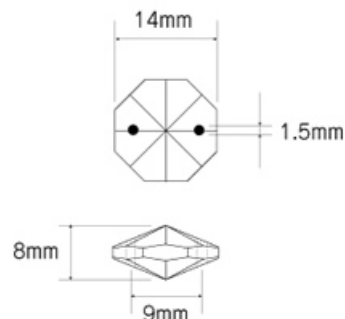

■カラー：オーロラ
10 個連結 (税込 220 円)