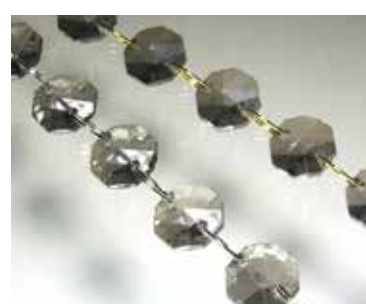

## シャンデリアパーツ オクタゴン 14mm・シャンデリアチェーン

■素材：ガラス

■サイズ：縦 14mm / 横 14mm / 厚さ 8mm / 重さ 1.4g (10 連長さ約 21.5cm、重量約 15.6g)

■穴：2 赤タイプ 約 1.5mm / ピッチ 9mm

■販売価格 1 個：12 円～ (税別) / 10 連結：140 円～ (税別)

※連結リングは 12 mmΦ クロム色 (ステンレス研磨仕上) または ゴールド色

■クリア (税込 13 円)

■クリア 10 個連結 (税込 154 円)

■カラー：オーロラ  
10 個連結 (税込 220 円)

■カラー：イエロー  
10 個連結 (税込 220 円)

■カラー：ブルー  
10 個連結 (税込 220 円)

■カラー：ブラック  
10 個連結 (税込 220 円)

■カラー：クリア×メッキ  
10 個連結 (税込 242 円)

■カラー：スモーク×半メッキ  
10 個連結 (税込 242 円)

## シャンデリアパーツ オクタゴン 18mm・シャンデリアチェーン

- 素材：ガラス（クリア）
  - サイズ：縦 18mm / 横 18mm / 厚さ 9mm / 重さ 2.6g（10 連長さ約 24.5cm、重量約 28g）
  - 穴：約 1.5mm
  - 販売価格 1 個：20 円（税別） / 10 連結：225 円（税別）
- ※連結リングは 12 mmφ クロム色（ステンレス研磨仕上）またはゴールド色