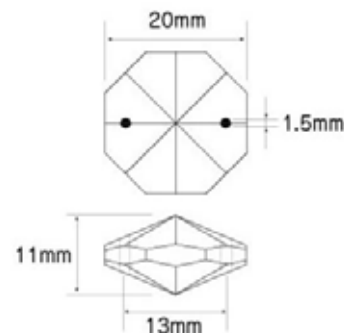

■ カラー：ブロンズ × メッキ
10 個連結 (税込 238 円)

●ご希望サイズに合わせての組み立ても承ります。

シャンデリアパーツ オクタゴン 18mm・シャンデリアチェーン

- 素材：ガラス（クリア）
 - サイズ：縦 18mm / 横 18mm / 厚さ 9mm / 重さ 2.6g（10 連長さ約 24.5cm、重量約 28g）
 - 穴：約 1.5mm
 - 販売価格 1 個：20 円（税込 22 円） / 10 連結：225 円（税込 243 円）
- ※連結リングは 12 mmΦ クロム色（ステンレス研磨仕上）またはゴールド色

シャンデリアパーツ オクタゴン 20mm・シャンデリアチェーン

- 素材：ガラス（クリア）
 - サイズ：縦 20mm / 横 20mm / 厚さ 11mm / 重さ 3.8g（10 連長さ約 26cm、重量約 40g）
 - 穴：2 赤タイプ 約 1.5mm / ピッチ 9mm
 - 販売価格 1 個：24 円（税込 26 円） / 10 連結：250 円（税込 270 円）
- ※連結リングは 12 mmΦ クロム色（ステンレス研磨仕上）またはゴールド色

シャンデリアパーツ オクタゴン 28mm

- 素材：ガラス（クリア）
- サイズ：縦 28mm / 横 28mm / 厚さ 15mm / 重さ 9.6g
- 穴：2 赤タイプ 約 1.5mm / ピッチ 9mm
- 販売価格 1 個：85 円（税込 91 円）

●ご希望サイズに合わせての組み立ても承ります。

シャンデリアパーツ スクエア 22mm

- 素材：ガラス（クリア）
- サイズ：縦 22mm / 横 22mm / 厚さ 12mm / 重さ 5.7g
- 穴：2 赤タイプ 約 1.5mm / ピッチ 15.5mm
- 販売価格 1 個：80 円（税込 86 円）