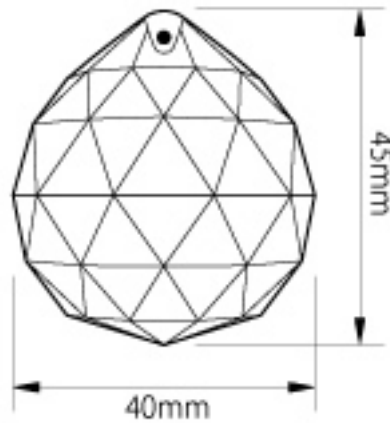

シャンデリアパーツ オクタゴン 20mm・シャンデリアチェーン

- 素材：ガラス（クリア）
 - サイズ：縦 20mm / 横 20mm / 厚さ 11mm / 重さ 3.8g（10 連長さ約 26cm、重量約 40g）
 - 穴：2 赤タイプ 約 1.5mm / ピッチ 9mm
 - 販売価格 1 個：24 円（税込 26 円） / 10 連結：250 円（税込 270 円）
- ※連結リングは 12 mmΦ クロム色（ステンレス研磨仕上）またはゴールド色

シャンデリアパーツ オクタゴン 28mm

- 素材：ガラス（クリア）
- サイズ：縦 28mm / 横 28mm / 厚さ 15mm / 重さ 9.6g
- 穴：2 赤タイプ 約 1.5mm / ピッチ 9mm
- 販売価格 1 個：85 円（税込 91 円）

●ご希望サイズに合わせての組み立ても承ります。

シャンデリアパーツ スクエア 22mm

- 素材：ガラス（クリア）
- サイズ：縦 22mm / 横 22mm / 厚さ 12mm / 重さ 5.7g
- 穴：2 赤タイプ 約 1.5mm / ピッチ 15.5mm
- 販売価格 1 個：80 円（税込 86 円）

シャンデリアパーツ ボール型ダイヤカット 40mm

- 素材：ガラス（クリア）
- サイズ：長さ 45mm / 直径 40mmΦ / 重さ 86g
- 穴：約 1.2mm
- 販売価格 1 個：500 円（税込 540 円）

シャンデリアパーツ ゴーン型 50mm

- 素材：ガラス（クリア）
- サイズ：長さ 50mm / 直径 42mmΦ / 重さ 69g
- 穴：約 1.5mm
- 販売価格 1 個：500 円（税込 540 円）

シャンデリアパーツ リーフ型 62mm

- 素材：ガラス（クリア）
- サイズ：長さ 62mm / 幅 43mm
／ 厚さ 16mm / 重さ 37.7g
- 穴：約 1.2mm
- 販売価格 1 個：400 円（税込 432 円）

シャンデリアパーツ リーフ型 75mm

- 素材：ガラス（クリア）
- サイズ：長さ 75mm / 幅 52mm
／ 厚さ 18mm / 重さ 58.5g
- 穴：約 1.2mm
- 販売価格 1 個：500 円（税込 540 円）