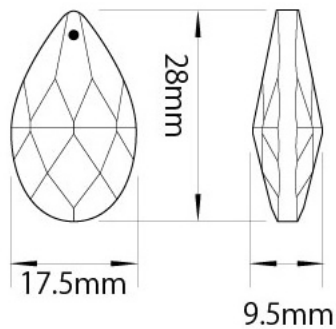

シャンデリアパーツ ボール型ダイヤカット 40mm

- 素材：ガラス（クリア）
- サイズ：長さ 45mm / 直径 40mmΦ / 重さ 86g
- 穴：約 1.2mm
- 販売価格 1 個：500 円（税込 540 円）

シャンデリアパーツ ゴーン型 50mm

- 素材：ガラス（クリア）
- サイズ：長さ 50mm / 直径 42mmΦ / 重さ 69g
- 穴：約 1.5mm
- 販売価格 1 個：500 円（税込 540 円）

シャンデリアパーツ リーフ型 62mm

- 素材：ガラス（クリア）
- サイズ：長さ 62mm / 幅 43mm
／ 厚さ 16mm / 重さ 37.7g
- 穴：約 1.2mm
- 販売価格 1 個：400 円（税込 432 円）

シャンデリアパーツ リーフ型 75mm

- 素材：ガラス（クリア）
- サイズ：長さ 75mm / 幅 52mm
／ 厚さ 18mm / 重さ 58.5g
- 穴：約 1.2mm
- 販売価格 1 個：500 円（税込 540 円）

シャンデリアパーツ ドロップ型ダイヤカット 50mm

- 素材：ガラス（クリア）
- サイズ：長さ 50mm / 幅 34mm
／ 厚さ 15mm / 重さ 27g
- 穴：約 1.2mm
- 販売価格 1 個：320 円（税込 346 円）

シャンデリアパーツ ドロップ型ダイヤカット 50mm

- 素材：ガラス（クリア）
- サイズ：長さ 50mm / 幅 29.5mm / 厚さ 15mm / 重さ 21g
- 穴：約 1.2mm
- 販売価格 1 個：320 円（税込 346 円）

シャンデリアパーツ ドロップ型ダイヤカット 28mm

- 素材：ガラス（クリア）
- サイズ：長さ 28mm / 幅 17.5mm / 厚さ 9.5mm / 重さ 4.7g
- 穴：約 1.2mm
- 販売価格 1 個：120 円（税込 130 円）

シャンデリアパーツ ドロップ型ダイヤカット 38mm

- 素材：ガラス
- サイズ：長さ 38mm / 幅 22.5mm / 厚さ 13.5mm / 重さ 11g
- 穴：約 1.2mm
- 販売価格 1 個：180 円～（税込 195 円～）