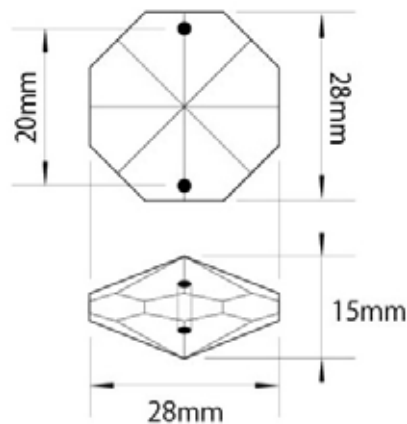

## シャンデリアパーツ オクタゴン 18mm・シャンデリアチェーン

- 素材：ガラス（クリア）
  - サイズ：縦 18mm / 横 18mm / 厚さ 9mm / 重さ 2.6g（10 連長さ約 24.5cm、重量約 28g）
  - 穴：約 1.5mm
  - 販売価格 1 個：20 円（税別） / 10 連結：225 円（税別）
- ※連結リングは 12 mmφ クロム色（ステンレス研磨仕上）またはゴールド色

## シャンデリアパーツ オクタゴン 20mm・シャンデリアチェーン

- 素材：ガラス（クリア）
  - サイズ：縦 20mm / 横 20mm / 厚さ 11mm / 重さ 3.8g（10 連長さ約 26cm、重量約 40g）
  - 穴：2 赤タイプ 約 1.5mm / ピッチ 9mm
  - 販売価格 1 個：24 円（税別） / 10 連結：250 円（税別）
- ※連結リングは 12 mmφ クロム色（ステンレス研磨仕上）またはゴールド色

## シャンデリアパーツ オクタゴン 28mm

- 素材：ガラス（クリア）
- サイズ：縦 28mm / 横 28mm / 厚さ 15mm / 重さ 9.6g
- 穴：2 赤タイプ 約 1.5mm / ピッチ 9mm
- 販売価格 1 個：85 円（税別）

●ご希望サイズに合わせての組み立ても承ります。

## シャンデリアパーツ スクエア 22mm

- 素材：ガラス（クリア）
- サイズ：縦 22mm / 横 22mm / 厚さ 12mm / 重さ 5.7g
- 穴：2 赤タイプ 約 1.5mm / ピッチ 15.5mm
- 販売価格 1 個：80 円（税別）