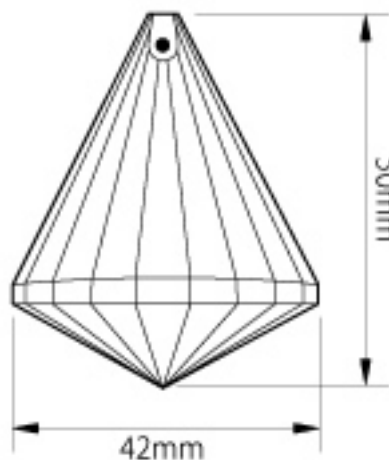

シャンデリアパーツ ゴーン型 50mm

- 素材：ガラス（クリア）
- サイズ：長さ 50mm / 直径 42mmΦ / 重さ 69g
- 穴：約 1.5mm
- 販売価格 1 個：500 円（税別）