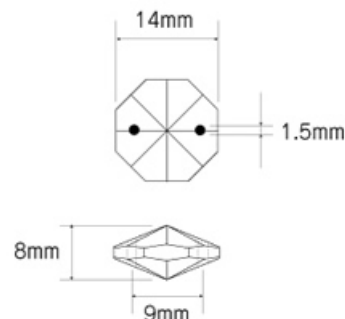

## シャンデリアパーツ オクタゴン 14mm・シャンデリアチェーン

- 素材：ガラス
- サイズ：縦 14mm / 横 14mm / 厚さ 8mm / 重さ 1.4g (10 連長さ約 21.5cm、重量約 15.6g)
- 穴：2 赤タイプ 約 1.5mm / ピッチ 9mm
- 販売価格 1 個：12 円～ (税別) / 10 連結：140 円～ (税別)
- ※連結リングは 12 mmφ クロム色 (ステンレス研磨仕上) または ゴールド色

## シャンデリアパーツ オクタゴン 14mm・シャンデリアチェーン

■素材：ガラス

■サイズ：縦 14mm / 横 14mm / 厚さ 8mm / 重さ 1.4g (10 連長さ約 21.5cm、重量約 15.6g)

■穴：2 赤タイプ 約 1.5mm / ピッチ 9mm

■販売価格 1 個：12 円～ (税別) / 10 連結：140 円～ (税別)

※連結リングは 12 mmΦ クロム色 (ステンレス研磨仕上) または ゴールド色