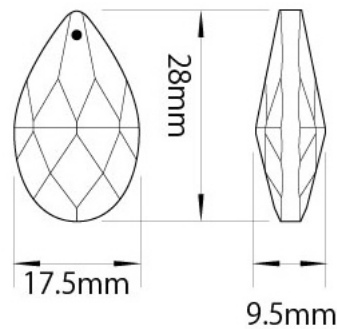

シャンデリアパーツ ボール型ダイヤカット 40mm

- 素材：ガラス（クリア）
- サイズ：長さ 45mm / 直径 40mmΦ / 重さ 86g
- 穴：約 1.2mm
- 販売価格 1 個：500 円（税込 540 円）

シャンデリアパーツ ゴーン型 50mm

- 素材：ガラス（クリア）
- サイズ：長さ 50mm / 直径 42mmΦ / 重さ 69g
- 穴：約 1.5mm
- 販売価格 1 個：500 円（税込 540 円）

シャンデリアパーツ リーフ型 62mm

- 素材：ガラス（クリア）
- サイズ：長さ 62mm / 幅 43mm
／厚さ 16mm / 重さ 37.7g
- 穴：約 1.2mm
- 販売価格 1 個：400 円（税込 432 円）

シャンデリアパーツ リーフ型 75mm

- 素材：ガラス（クリア）
- サイズ：長さ 75mm / 幅 52mm
／厚さ 18mm / 重さ 58.5g
- 穴：約 1.2mm
- 販売価格 1 個：500 円（税込 540 円）

シャンデリアパーツ ドロップ型ダイヤカット 50mm

- 素材：ガラス（クリア）
- サイズ：長さ 50mm / 幅 34mm
／厚さ 15mm / 重さ 27g
- 穴：約 1.2mm
- 販売価格 1 個：320 円（税込 346 円）

シャンデリアパーツ ドロップ型ダイヤカット 50mm

- 素材：ガラス（クリア）
- サイズ：長さ 50mm / 幅 29.5mm
／厚さ 15mm / 重さ 21g
- 穴：約 1.2mm
- 販売価格 1 個：320 円（税込 346 円）

シャンデリアパーツ ドロップ型ダイヤカット 28mm

- 素材：ガラス（クリア）
- サイズ：長さ 28mm / 幅 17.5mm / 厚さ 9.5mm / 重さ 4.7g
- 穴：約 1.2mm
- 販売価格 1 個：120 円（税込 130 円）

シャンデリアパーツ ドロップ型ダイヤカット 38mm

- 素材：ガラス
- サイズ：長さ 38mm / 幅 22.5mm / 厚さ 13.5mm / 重さ 11g
- 穴：約 1.2mm
- 販売価格 1 個：180 円～（税込 195 円～）