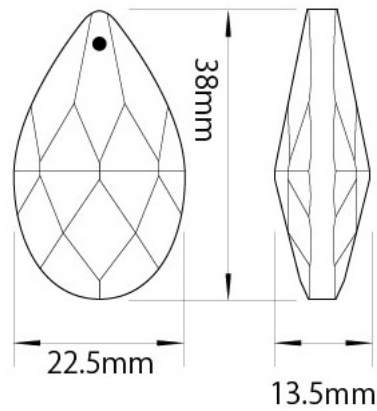

シャンデリアパーツ ボール型ダイヤカット 40mm

- 素材：ガラス（クリア）
- サイズ：長さ 45mm / 直径 40mmΦ / 重さ 86g
- 穴：約 1.2mm
- 販売価格 1 個：500 円（税込 540 円）

シャンデリアパーツ ゴーン型 50mm

- 素材：ガラス（クリア）
- サイズ：長さ 50mm / 直径 42mmΦ / 重さ 69g
- 穴：約 1.5mm
- 販売価格 1 個：500 円（税込 540 円）

シャンデリアパーツ リーフ型 62mm

- 素材：ガラス（クリア）
- サイズ：長さ 62mm / 幅 43mm
／厚さ 16mm / 重さ 37.7g
- 穴：約 1.2mm
- 販売価格 1 個：400 円（税込 432 円）

シャンデリアパーツ リーフ型 75mm

- 素材：ガラス（クリア）
- サイズ：長さ 75mm / 幅 52mm
／厚さ 18mm / 重さ 58.5g
- 穴：約 1.2mm
- 販売価格 1 個：500 円（税込 540 円）

シャンデリアパーツ ドロップ型ダイヤカット 50mm

- 素材：ガラス（クリア）
- サイズ：長さ 50mm / 幅 34mm
／厚さ 15mm / 重さ 27g
- 穴：約 1.2mm
- 販売価格 1 個：320 円（税込 346 円）

シャンデリアパーツ ドロップ型ダイヤカット 50mm

- 素材：ガラス（クリア）
- サイズ：長さ 50mm / 幅 29.5mm
／厚さ 15mm / 重さ 21g
- 穴：約 1.2mm
- 販売価格 1 個：320 円（税込 346 円）

シャンデリアパーツ ドロップ型ダイヤカット 28mm

- 素材：ガラス（クリア）
- サイズ：長さ 28mm / 幅 17.5mm / 厚さ 9.5mm / 重さ 4.7g
- 穴：約 1.2mm
- 販売価格 1 個：120 円（税込 130 円）

シャンデリアパーツ ドロップ型ダイヤカット 38mm

- 素材：ガラス
- サイズ：長さ 38mm / 幅 22.5mm / 厚さ 13.5mm / 重さ 11g
- 穴：約 1.2mm
- 販売価格 1 個：180 円～（税込 195 円～）