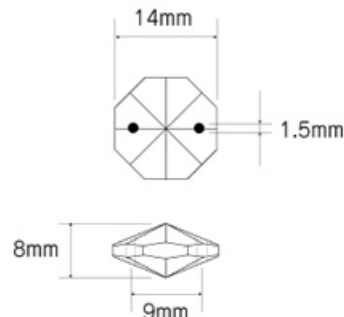

シャンデリアパーツ オクタゴン 14mm・シャンデリアチェーン

■素材：ガラス

■サイズ：縦 14mm / 横 14mm / 厚さ 8mm / 重さ 1.4g (10 連長さ約 21.5cm、重量約 15.6g)

■穴：2 赤タイプ 約 1.5mm / ピッチ 9mm

■販売価格 1 個：12 円～ (税込 13 円～) / 10 連結：140 円～ (税込 151 円～)

※連結リングは 12 mmφ クロム色 (ステンレス研磨仕上) または ゴールド色