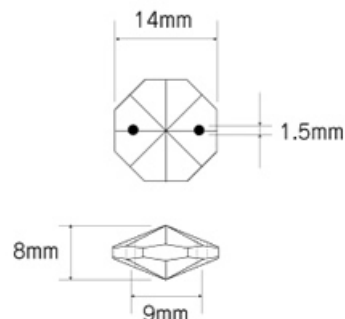

■ カラー：オーロラ
10 個連結 (税込 216 円)