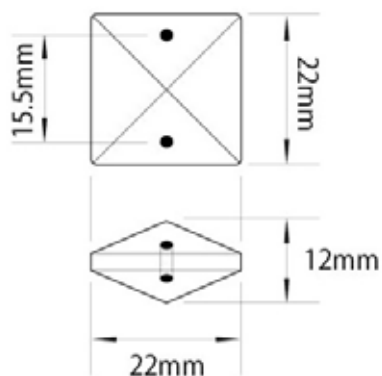

## シャンデリアパーツ オクタゴン 18mm・シャンデリアチェーン

- 素材：ガラス（クリア）
  - サイズ：縦 18mm / 横 18mm / 厚さ 9mm / 重さ 2.6g（10 連長さ約 24.5cm、重量約 28g）
  - 穴：約 1.5mm
  - 販売価格 1 個：20 円（税別） / 10 連結：225 円（税別）
- ※連結リングは 12 mmφ クロム色（ステンレス研磨仕上）またはゴールド色

## シャンデリアパーツ オクタゴン 20mm・シャンデリアチェーン

- 素材：ガラス（クリア）
  - サイズ：縦 20mm / 横 20mm / 厚さ 11mm / 重さ 3.8g（10 連長さ約 26cm、重量約 40g）
  - 穴：2 赤タイプ 約 1.5mm / ピッチ 9mm
  - 販売価格 1 個：24 円（税別） / 10 連結：250 円（税別）
- ※連結リングは 12 mmφ クロム色（ステンレス研磨仕上）またはゴールド色

## シャンデリアパーツ オクタゴン 28mm

- 素材：ガラス（クリア）
- サイズ：縦 28mm / 横 28mm / 厚さ 15mm / 重さ 9.6g
- 穴：2 赤タイプ 約 1.5mm / ピッチ 9mm
- 販売価格 1 個：85 円（税別）

●ご希望サイズに合わせての組み立ても承ります。

## シャンデリアパーツ スクエア 22mm

- 素材：ガラス（クリア）
- サイズ：縦 22mm / 横 22mm / 厚さ 12mm / 重さ 5.7g
- 穴：2 赤タイプ 約 1.5mm / ピッチ 15.5mm
- 販売価格 1 個：80 円（税別）