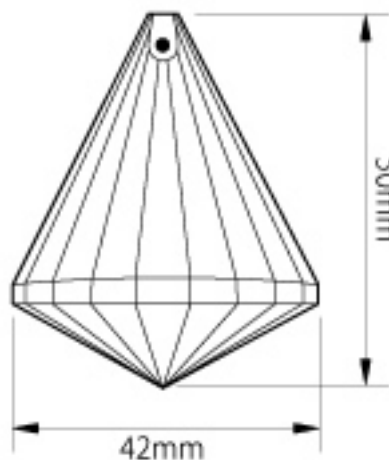

シャンデリアパーツ オクタゴン 20mm・シャンデリアチェーン

- 素材：ガラス（クリア）
 - サイズ：縦 20mm / 横 20mm / 厚さ 11mm / 重さ 3.8g（10 連長さ約 26cm、重量約 40g）
 - 穴：2 赤タイプ 約 1.5mm / ピッチ 9mm
 - 販売価格 1 個：24 円（税込 26 円） / 10 連結：250 円（税込 270 円）
- ※連結リングは 12 mmφ クロム色（ステンレス研磨仕上）またはゴールド色

シャンデリアパーツ オクタゴン 28mm

- 素材：ガラス（クリア）
- サイズ：縦 28mm / 横 28mm / 厚さ 15mm / 重さ 9.6g
- 穴：2 赤タイプ 約 1.5mm / ピッチ 9mm
- 販売価格 1 個：85 円（税込 91 円）

●ご希望サイズに合わせての組み立ても承ります。

シャンデリアパーツ スクエア 22mm

- 素材：ガラス（クリア）
- サイズ：縦 22mm / 横 22mm / 厚さ 12mm / 重さ 5.7g
- 穴：2 赤タイプ 約 1.5mm / ピッチ 15.5mm
- 販売価格 1 個：80 円（税込 86 円）

シャンデリアパーツ ボール型ダイヤカット 40mm

- 素材：ガラス（クリア）
- サイズ：長さ 45mm / 直径 40mmΦ / 重さ 86g
- 穴：約 1.2mm
- 販売価格 1 個：500 円（税込 540 円）

シャンデリアパーツ ゴーン型 50mm

- 素材：ガラス（クリア）
- サイズ：長さ 50mm / 直径 42mmΦ / 重さ 69g
- 穴：約 1.5mm
- 販売価格 1 個：500 円（税込 540 円）

シャンデリアパーツ リーフ型 62mm

- 素材：ガラス（クリア）
- サイズ：長さ 62mm / 幅 43mm
／厚さ 16mm / 重さ 37.7g
- 穴：約 1.2mm
- 販売価格 1 個：400 円（税込 432 円）

シャンデリアパーツ リーフ型 75mm

- 素材：ガラス（クリア）
- サイズ：長さ 75mm / 幅 52mm
／厚さ 18mm / 重さ 58.5g
- 穴：約 1.2mm
- 販売価格 1 個：500 円（税込 540 円）