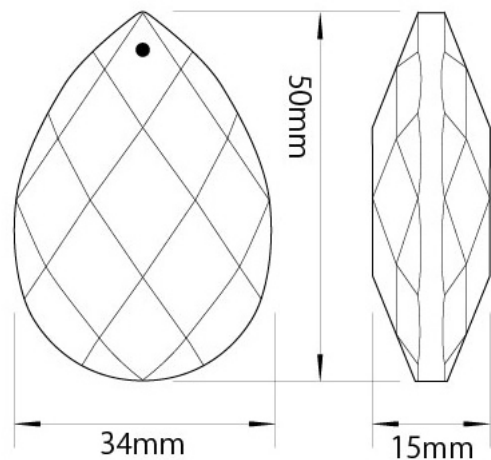

シャンデリアパーツ ボール型ダイヤカット 40mm

- 素材：ガラス（クリア）
- サイズ：長さ 45mm / 直径 40mmΦ / 重さ 86g
- 穴：約 1.2mm
- 販売価格 1 個：500 円（税込 540 円）

シャンデリアパーツ ゴーン型 50mm

- 素材：ガラス（クリア）
- サイズ：長さ 50mm / 直径 42mmΦ / 重さ 69g
- 穴：約 1.5mm
- 販売価格 1 個：500 円（税込 540 円）

シャンデリアパーツ リーフ型 62mm

- 素材：ガラス（クリア）
- サイズ：長さ 62mm / 幅 43mm
／厚さ 16mm / 重さ 37.7g
- 穴：約 1.2mm
- 販売価格 1 個：400 円（税込 432 円）

シャンデリアパーツ リーフ型 75mm

- 素材：ガラス（クリア）
- サイズ：長さ 75mm / 幅 52mm
／厚さ 18mm / 重さ 58.5g
- 穴：約 1.2mm
- 販売価格 1 個：500 円（税込 540 円）

シャンデリアパーツ ドロップ型ダイヤカット 50mm

- 素材：ガラス（クリア）
- サイズ：長さ 50mm / 幅 34mm
／厚さ 15mm / 重さ 27g
- 穴：約 1.2mm
- 販売価格 1 個：320 円（税込 346 円）

シャンデリアパーツ ドロップ型ダイヤカット 50mm

- 素材：ガラス（クリア）
- サイズ：長さ 50mm / 幅 29.5mm
／厚さ 15mm / 重さ 21g
- 穴：約 1.2mm
- 販売価格 1 個：320 円（税込 346 円）

シャンデリアパーツ ドロップ型ダイヤカット 28mm

- 素材：ガラス（クリア）
- サイズ：長さ 28mm / 幅 17.5mm / 厚さ 9.5mm / 重さ 4.7g
- 穴：約 1.2mm
- 販売価格 1 個：120 円（税込 130 円）

シャンデリアパーツ ドロップ型ダイヤカット 38mm

- 素材：ガラス
- サイズ：長さ 38mm / 幅 22.5mm / 厚さ 13.5mm / 重さ 11g
- 穴：約 1.2mm
- 販売価格 1 個：180 円～（税込 195 円～）