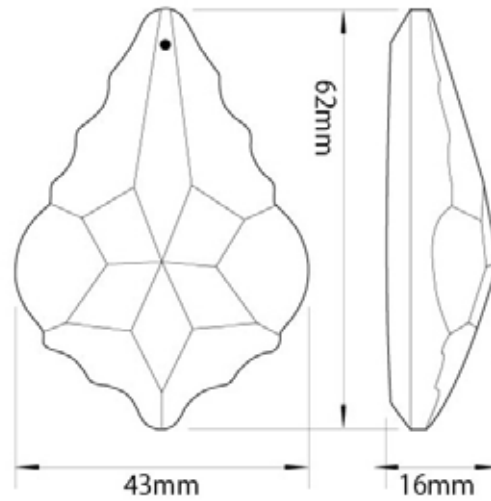

シャンデリアパーツ オクタゴン 28mm

- 素材：ガラス（クリア）
- サイズ：縦 28mm / 横 28mm / 厚さ 15mm / 重さ 9.6g
- 穴：2 赤タイプ 約 1.5mm / ピッチ 9mm
- 販売価格 1 個：85 円（税込 91 円）

●ご希望サイズに合わせての組み立ても承ります。

シャンデリアパーツ スクエア 22mm

- 素材：ガラス（クリア）
- サイズ：縦 22mm / 横 22mm / 厚さ 12mm / 重さ 5.7g
- 穴：2 赤タイプ 約 1.5mm / ピッチ 15.5mm
- 販売価格 1 個：80 円（税込 86 円）

シャンデリアパーツ ボール型ダイヤカット 40mm

- 素材：ガラス（クリア）
- サイズ：長さ 45mm / 直径 40mmΦ / 重さ 86g
- 穴：約 1.2mm
- 販売価格 1 個：500 円（税込 540 円）

シャンデリアパーツ ゴーン型 50mm

- 素材：ガラス（クリア）
- サイズ：長さ 50mm / 直径 42mmΦ / 重さ 69g
- 穴：約 1.5mm
- 販売価格 1 個：500 円（税込 540 円）

シャンデリアパーツ リーフ型 62mm

- 素材：ガラス（クリア）
- サイズ：長さ 62mm / 幅 43mm
／厚さ 16mm / 重さ 37.7g
- 穴：約 1.2mm
- 販売価格 1 個：400 円（税込 432 円）

シャンデリアパーツ リーフ型 75mm

- 素材：ガラス（クリア）
- サイズ：長さ 75mm / 幅 52mm
／厚さ 18mm / 重さ 58.5g
- 穴：約 1.2mm
- 販売価格 1 個：500 円（税込 540 円）

シャンデリアパーツ ドロップ型ダイヤカット 50mm

- 素材：ガラス（クリア）
- サイズ：長さ 50mm / 幅 34mm
／厚さ 15mm / 重さ 27g
- 穴：約 1.2mm
- 販売価格 1 個：320 円（税込 346 円）

シャンデリアパーツ ドロップ型ダイヤカット 50mm

- 素材：ガラス（クリア）
- サイズ：長さ 50mm / 幅 29.5mm
／厚さ 15mm / 重さ 21g
- 穴：約 1.2mm
- 販売価格 1 個：320 円（税込 346 円）