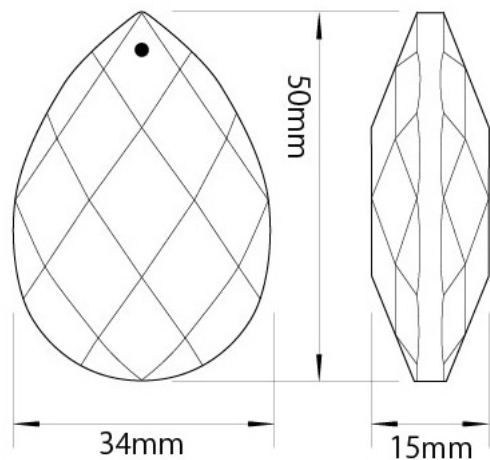

シャンデリアパーツ ドロップ型ダイヤカット 50mm

- 素材：ガラス（クリア）
- サイズ：長さ 50mm / 幅 34mm
  ／厚さ 15mm / 重さ 27g
- 穴：約 1.2mm
- 販売価格 1 個：320 円（税別）