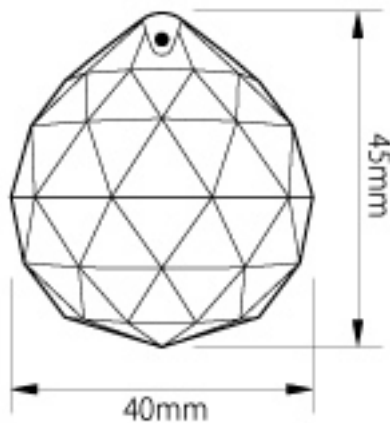

## シャンデリアパーツ オクタゴン 20mm・シャンデリアチェーン

- 素材：ガラス（クリア）
  - サイズ：縦 20mm / 横 20mm / 厚さ 11mm / 重さ 3.8g（10 連長さ約 26cm、重量約 40g）
  - 穴：2 赤タイプ 約 1.5mm / ピッチ 9mm
  - 販売価格 1 個：24 円（税別） / 10 連結：250 円（税別）
- ※連結リングは 12 mmφ クロム色（ステンレス研磨仕上）またはゴールド色

## シャンデリアパーツ オクタゴン 28mm

- 素材：ガラス（クリア）
- サイズ：縦 28mm / 横 28mm / 厚さ 15mm / 重さ 9.6g
- 穴：2 赤タイプ 約 1.5mm / ピッチ 9mm
- 販売価格 1 個：85 円（税別）

●ご希望サイズに合わせての組み立ても承ります。

## シャンデリアパーツ スクエア 22mm

- 素材：ガラス（クリア）
- サイズ：縦 22mm / 横 22mm / 厚さ 12mm / 重さ 5.7g
- 穴：2 赤タイプ 約 1.5mm / ピッチ 15.5mm
- 販売価格 1 個：80 円（税別）

## シャンデリアパーツ ボール型ダイヤカット 40mm

- 素材：ガラス（クリア）
- サイズ：長さ 45mm / 直径 40mmΦ / 重さ 86g
- 穴：約 1.2mm
- 販売価格 1 個：500 円（税別）