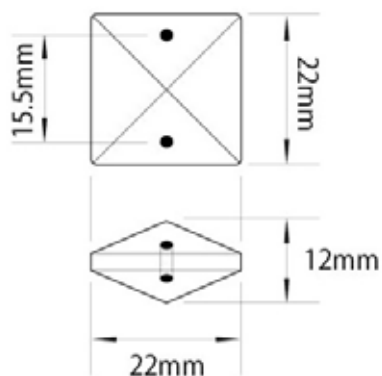

■カラー：ブロンズ × メッキ
10 個連結 (税込 238 円)

●ご希望サイズに合わせての組み立ても承ります。

シャンデリアパーツ オクタゴン 18mm・シャンデリアチェーン

- 素材：ガラス（クリア）
 - サイズ：縦 18mm / 横 18mm / 厚さ 9mm / 重さ 2.6g（10 連長さ約 24.5cm、重量約 28g）
 - 穴：約 1.5mm
 - 販売価格 1 個：20 円（税込 22 円） / 10 連結：225 円（税込 243 円）
- ※連結リングは 12 mmφ クロム色（ステンレス研磨仕上）またはゴールド色

シャンデリアパーツ オクタゴン 20mm・シャンデリアチェーン

- 素材：ガラス（クリア）
 - サイズ：縦 20mm / 横 20mm / 厚さ 11mm / 重さ 3.8g（10 連長さ約 26cm、重量約 40g）
 - 穴：2 赤タイプ 約 1.5mm / ピッチ 9mm
 - 販売価格 1 個：24 円（税込 26 円） / 10 連結：250 円（税込 270 円）
- ※連結リングは 12 mmφ クロム色（ステンレス研磨仕上）またはゴールド色

シャンデリアパーツ オクタゴン 28mm

- 素材：ガラス（クリア）
- サイズ：縦 28mm / 横 28mm / 厚さ 15mm / 重さ 9.6g
- 穴：2 赤タイプ 約 1.5mm / ピッチ 9mm
- 販売価格 1 個：85 円（税込 91 円）

●ご希望サイズに合わせての組み立ても承ります。

シャンデリアパーツ スクエア 22mm

- 素材：ガラス（クリア）
- サイズ：縦 22mm / 横 22mm / 厚さ 12mm / 重さ 5.7g
- 穴：2 赤タイプ 約 1.5mm / ピッチ 15.5mm
- 販売価格 1 個：80 円（税込 86 円）

シャンデリアパーツ ボール型ダイヤカット 40mm

- 素材：ガラス（クリア）
- サイズ：長さ 45mm / 直径 40mmΦ / 重さ 86g
- 穴：約 1.2mm
- 販売価格 1 個：500 円（税込 540 円）

シャンデリアパーツ ゴーン型 50mm

- 素材：ガラス（クリア）
- サイズ：長さ 50mm / 直径 42mmΦ / 重さ 69g
- 穴：約 1.5mm
- 販売価格 1 個：500 円（税込 540 円）