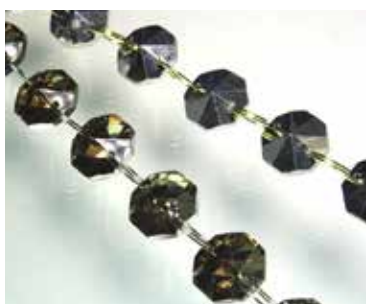

## シャンデリアパーツ オクタゴン 14mm・シャンデリアチェーン

■素材：ガラス

■サイズ：縦 14mm / 横 14mm / 厚さ 8mm / 重さ 1.4g (10 連長さ約 21.5cm、重量約 15.6g)

■穴：2 赤タイプ 約 1.5mm / ピッチ 9mm

■販売価格 1 個：12 円～ (税別) / 10 連結：140 円～ (税別)

※連結リングは 12 mmΦ クロム色 (ステンレス研磨仕上) または ゴールド色

■クリア (税込 13 円)

■クリア 10 個連結 (税込 154 円)

■カラー：オーロラ  
10 個連結 (税込 220 円)

■カラー：イエロー  
10 個連結 (税込 220 円)

■カラー：ブルー  
10 個連結 (税込 220 円)

■カラー：ブラック  
10 個連結 (税込 220 円)

■カラー：クリア×メッキ  
10 個連結 (税込 242 円)

■カラー：スモーク×半メッキ  
10 個連結 (税込 242 円)

## シャンデリアパーツ オクタゴン 18mm・シャンデリアチェーン

- 素材：ガラス（クリア）
  - サイズ：縦 18mm / 横 18mm / 厚さ 9mm / 重さ 2.6g（10 連長さ約 24.5cm、重量約 28g）
  - 穴：約 1.5mm
  - 販売価格 1 個：20 円（税別） / 10 連結：225 円（税別）
- ※連結リングは 12 mmφ クロム色（ステンレス研磨仕上）またはゴールド色