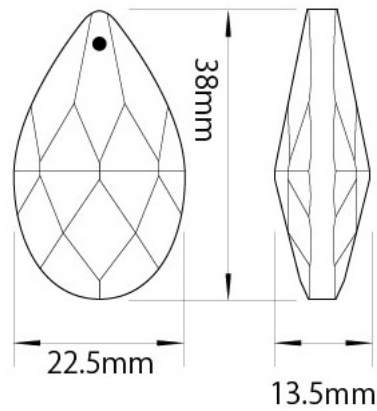

## シャンデリアパーツ ドロップ型ダイヤカット 50mm

- 素材：ガラス（クリア）
- サイズ：長さ 50mm / 幅 34mm  
／厚さ 15mm / 重さ 27g
- 穴：約 1.2mm
- 販売価格 1 個：320 円（税別）

## シャンデリアパーツ ドロップ型ダイヤカット 50mm

- 素材：ガラス（クリア）
- サイズ：長さ 50mm / 幅 29.5mm  
／厚さ 15mm / 重さ 21g
- 穴：約 1.2mm
- 販売価格 1 個：320 円（税別）

---

## シャンデリアパーツ ドロップ型ダイヤカット 28mm

- 素材：ガラス（クリア）
- サイズ：長さ 28mm / 幅 17.5mm / 厚さ 9.5mm / 重さ 4.7g
- 穴：約 1.2mm
- 販売価格 1 個：120 円（税別）

## シャンデリアパーツ ドロップ型ダイヤカット 38mm

- 素材：ガラス
- サイズ：長さ 38mm / 幅 22.5mm / 厚さ 13.5mm / 重さ 11g
- 穴：約 1.2mm
- 販売価格 1 個：180 円～（税別 8）

- カラー：クリア  
（税込 198 円）

- カラー：オーロラ  
（税込 220 円）

- カラー：イエロー  
（税込 220 円）

- カラー：ブルー  
（税込 220 円）